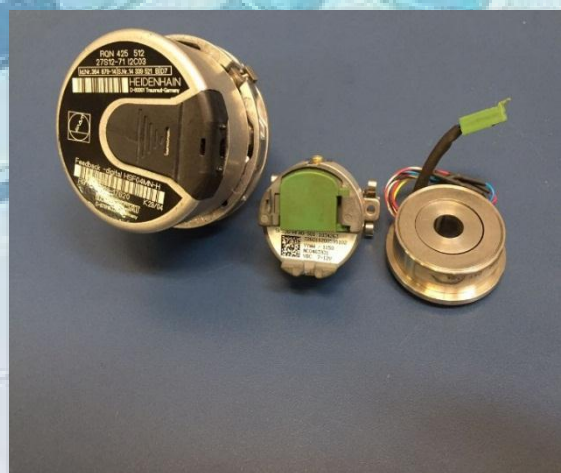

SERVIÇOS

REPARO EM SERVO MOTORES

- Trocamos e reparamos encoder, resolver e tacogerador;
- Troca de mancais, rolamentos, tampas, eixos e conectores;
- Balanceamento dinâmico;
- Magnetização;
- Metalização de eixos e colos de rolamentos;
- usinagem de partes mecânicas e alinhamento de eixos;
- Ajuste de resolver e enquadramento de encoder para manter o equilíbrio das correntes do motor;
- Ensaio final com o conjunto específico de cada equipamento, para obter a melhor eficiência nos testes.